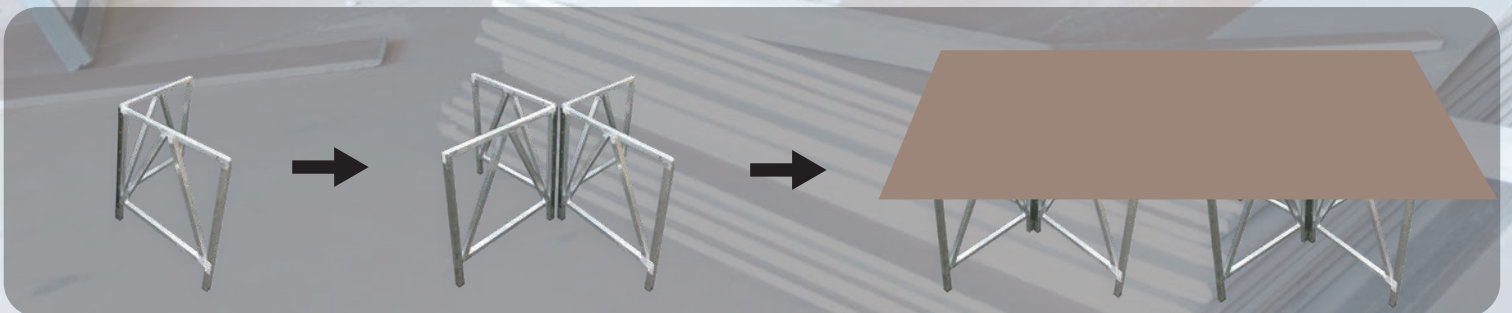

作業台

折りたたみ
収納便利!

軽くて持ち運び便利!

耐荷重

400kg

材質	アルミ製
重量	2.5kg x 4組
サイズ	850×580×20

取扱店